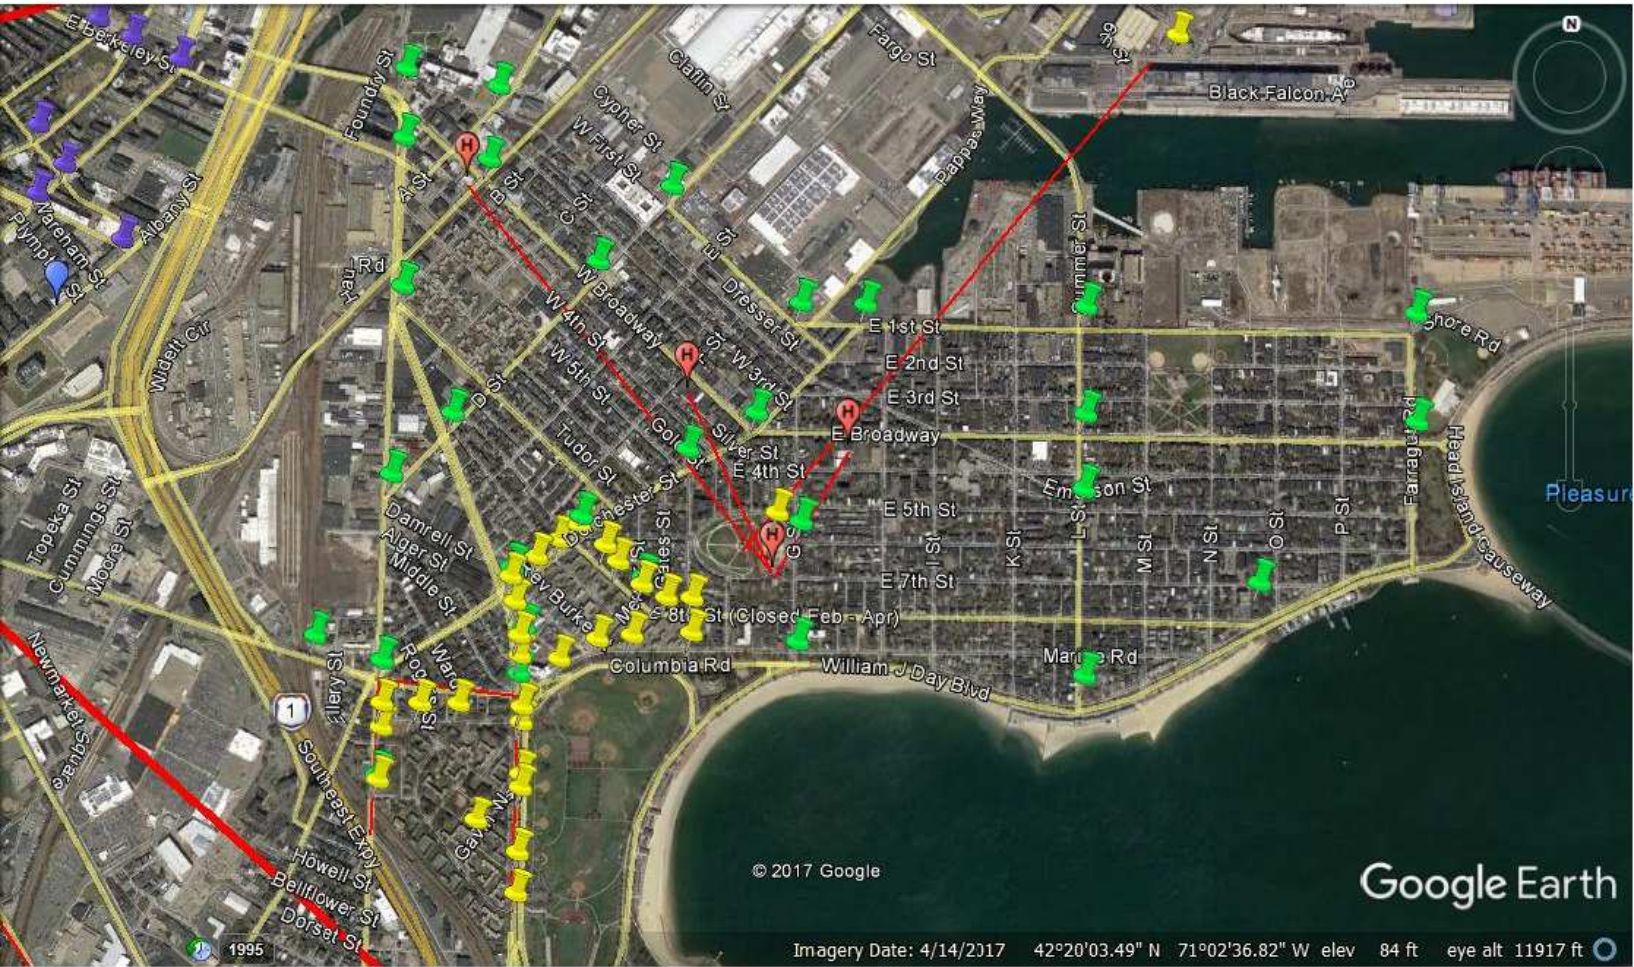

Google Earth

42°17'02.33" N, 71°06'05.25" W, elev. 78 ft., eye alt. 31821 ft.

© 2011 Google
W. Roxbury, MA

1996

Google Earth

42°17'02.33" N, 71°06'05.25" W elev. 78 ft. eye alt. 31821 ft.

Google Earth

42°16'51.07" N 71°06'24.41" W elev 118 ft eye alt 30317 ft

Google Earth

© 2017 Google

42°18'46.95" N 71°03'45.93" W elev 162 ft eye alt 2415 ft

1995

Google Earth

Imagery Date: 4/14/2017 42°17'14.03" N 71°03'05.55" W elev 55 ft eye alt 7932 ft

© 2017 Google

Google Earth

Imagery Date: 4/14/2017 42°20'03.49" N 71°02'36.82" W elev 84 ft eye alt 11917 ft