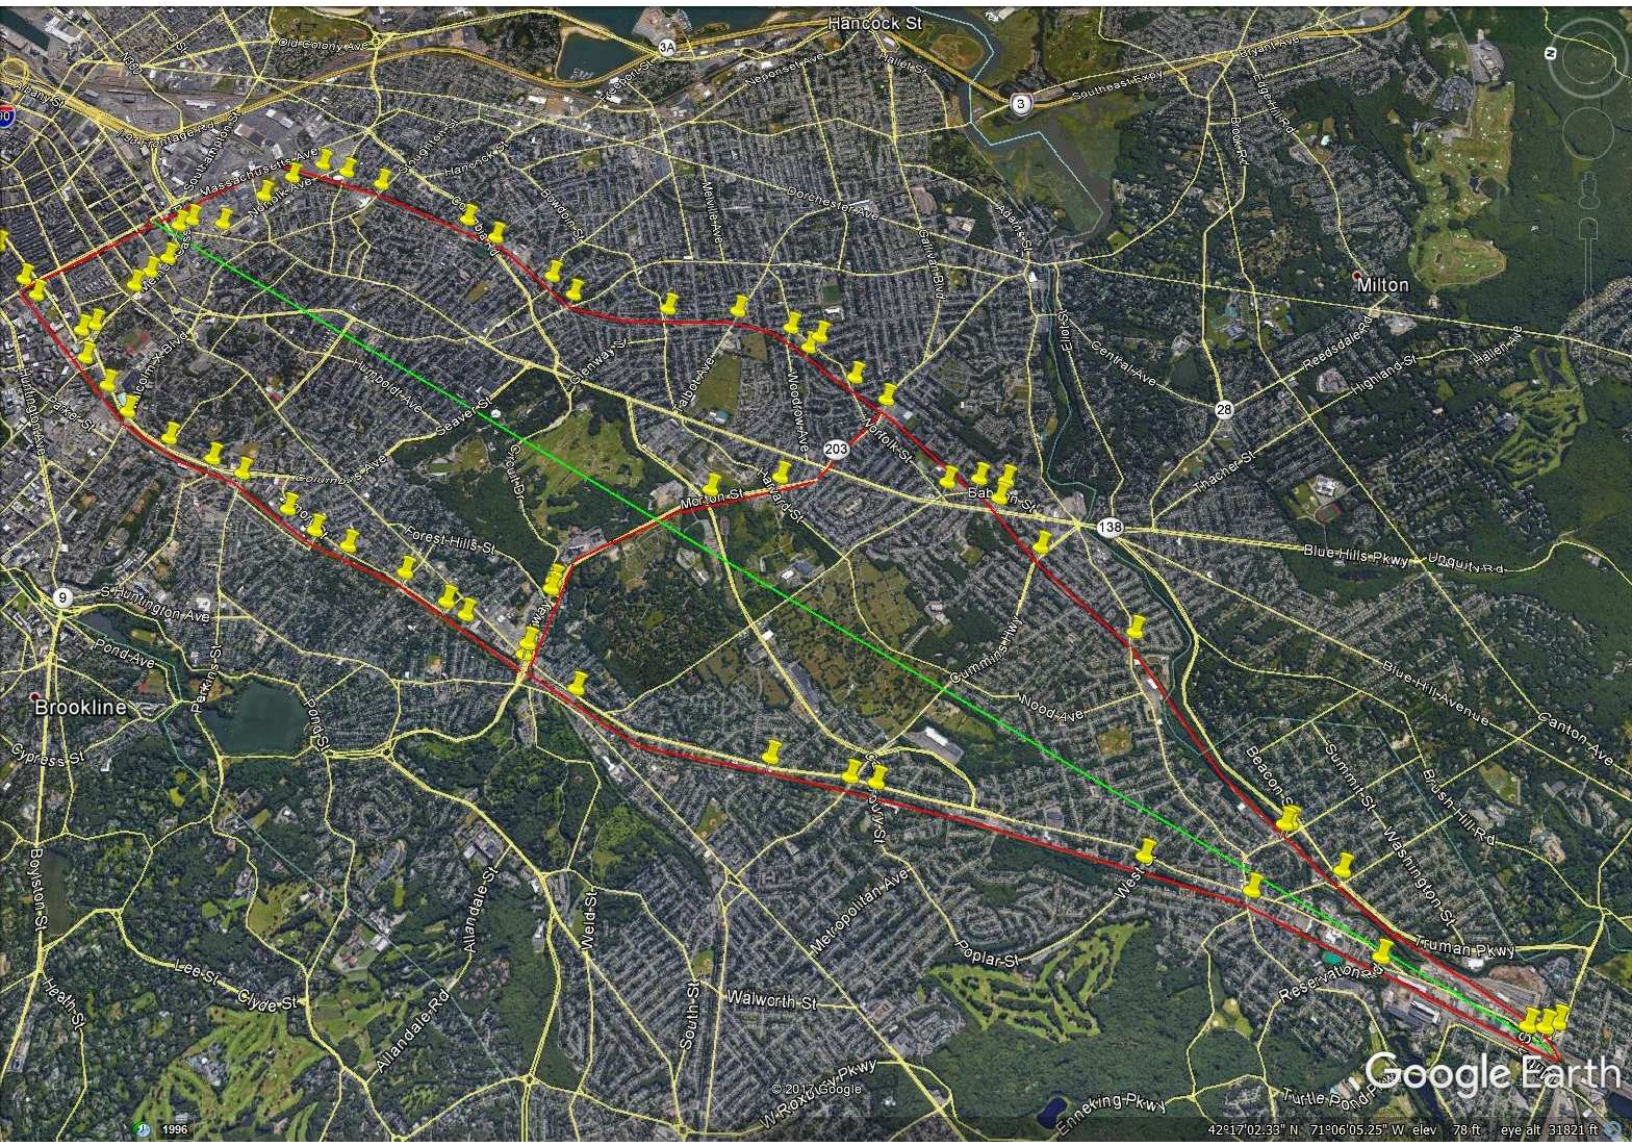

Google Earth

42°17'02.33" N, 71°06'05.25" W, elev. 78 ft., eye alt. 31821 ft.

© 2011 Google
W. Roxbury, MA

1996

Google Earth

42°17'02.33" N, 71°06'05.25" W elev. 78 ft. eye alt. 31821 ft.

Google Earth

42°16'51.07" N 71°06'24.41" W elev 118 ft eye alt 30317 ft

Google Earth

© 2017 Google

42°18'46.95" N 71°03'45.93" W elev 162 ft eye alt 2415 ft

1995

Google Earth

Imagery Date: 4/14/2017 42°17'14.03" N 71°03'05.55" W elev 55 ft eye alt 7932 ft

© 2017 Google

Google Earth

Imagery Date: 4/14/2017 42°20'03.49" N 71°02'36.82" W elev 84 ft eye alt 11917 ft