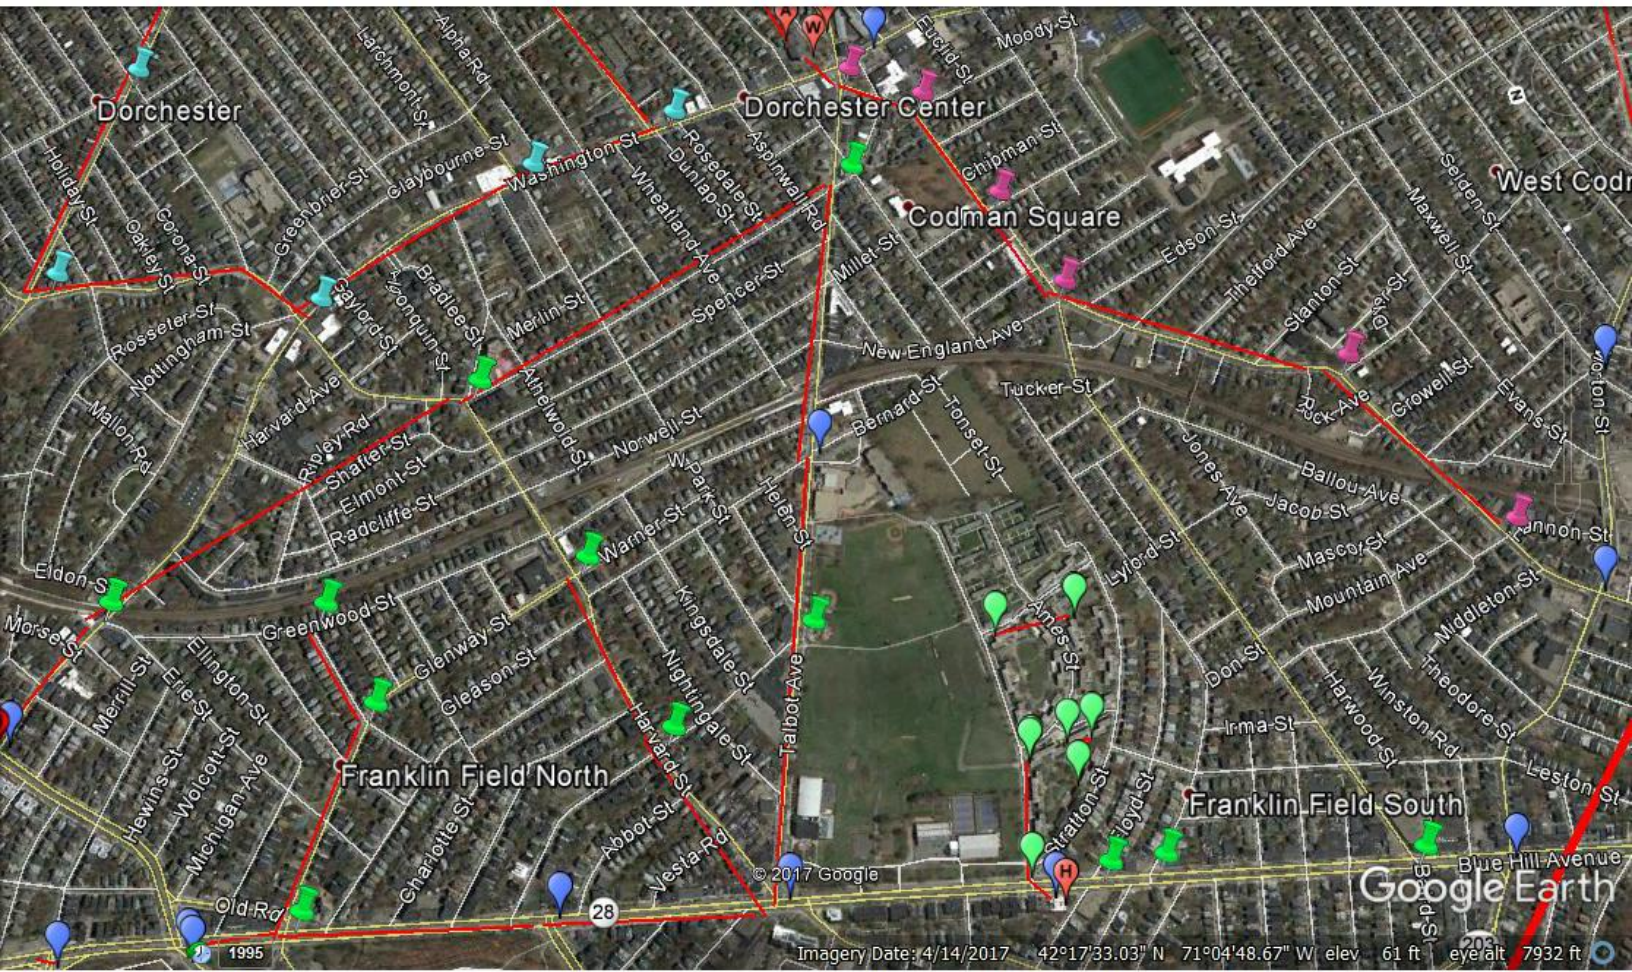

Google Earth

42°17'02.33" N, 71°06'05.25" W, elev. 78 ft., eye alt. 31821 ft.

© 2011 Google
W. Roxbury, MA

1996

Google Earth

42°17'02.33" N, 71°06'05.25" W elev. 78 ft. eye alt. 31821 ft.

Google Earth

42°16'51.07" N 71°06'24.41" W elev 118 ft eye alt 30317 ft

Google Earth

© 2017 Google

42°18'46.95" N 71°03'45.93" W elev 162 ft eye alt 2415 ft

1995

Google Earth

Imagery Date: 4/14/2017 42°17'14.03" N 71°03'05.55" W elev 55 ft eye alt 7932 ft

© 2017 Google

Google Earth

Imagery Date: 4/14/2017 42°20'03.49" N 71°02'36.82" W elev 84 ft eye alt 11917 ft