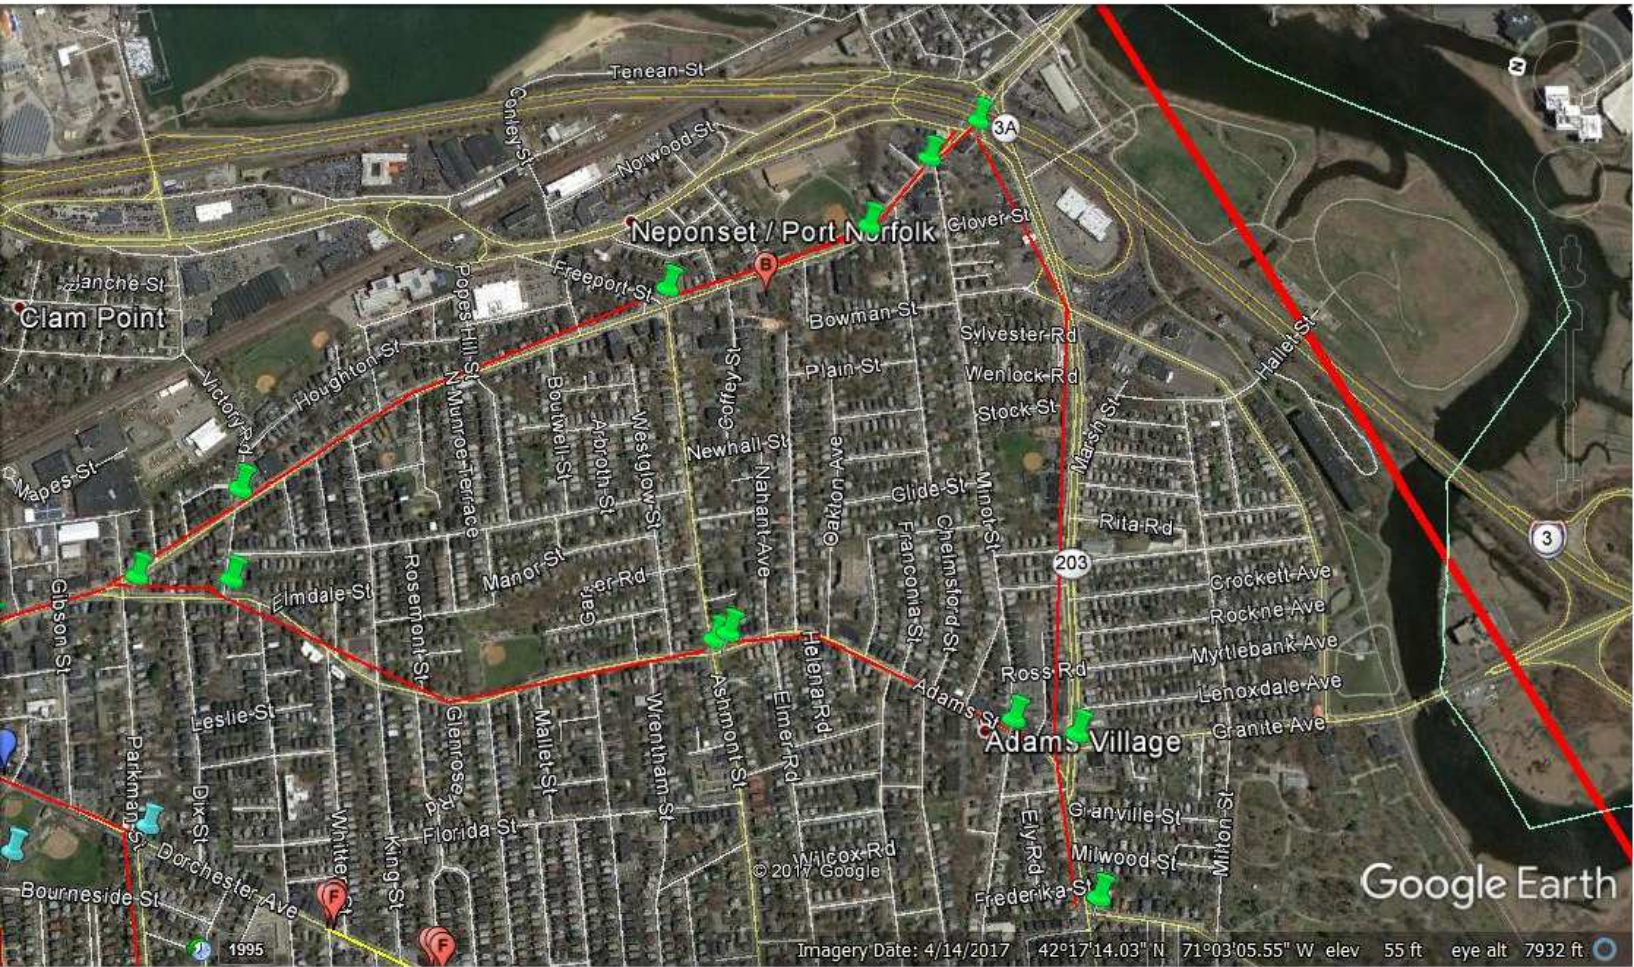

Google Earth

42°17'02.33" N, 71°06'05.25" W, elev. 78 ft., eye alt. 31821 ft.

© 2011 Google
W. Roxbury, MA

1996

Google Earth

42°17'02.33" N, 71°06'05.25" W elev. 78 ft. eye alt. 31821 ft.

Google Earth

42°16'51.07" N 71°06'24.41" W elev 118 ft eye alt 30317 ft

Google Earth

© 2017 Google

42°18'46.95" N 71°03'45.93" W elev 162 ft eye alt 2415 ft

1995

Google Earth

Imagery Date: 4/14/2017 42°17'14.03" N 71°03'05.55" W elev 55 ft eye alt 7932 ft

© 2017 Google

Google Earth

Imagery Date: 4/14/2017 42°20'03.49" N 71°02'36.82" W elev 84 ft eye alt 11917 ft