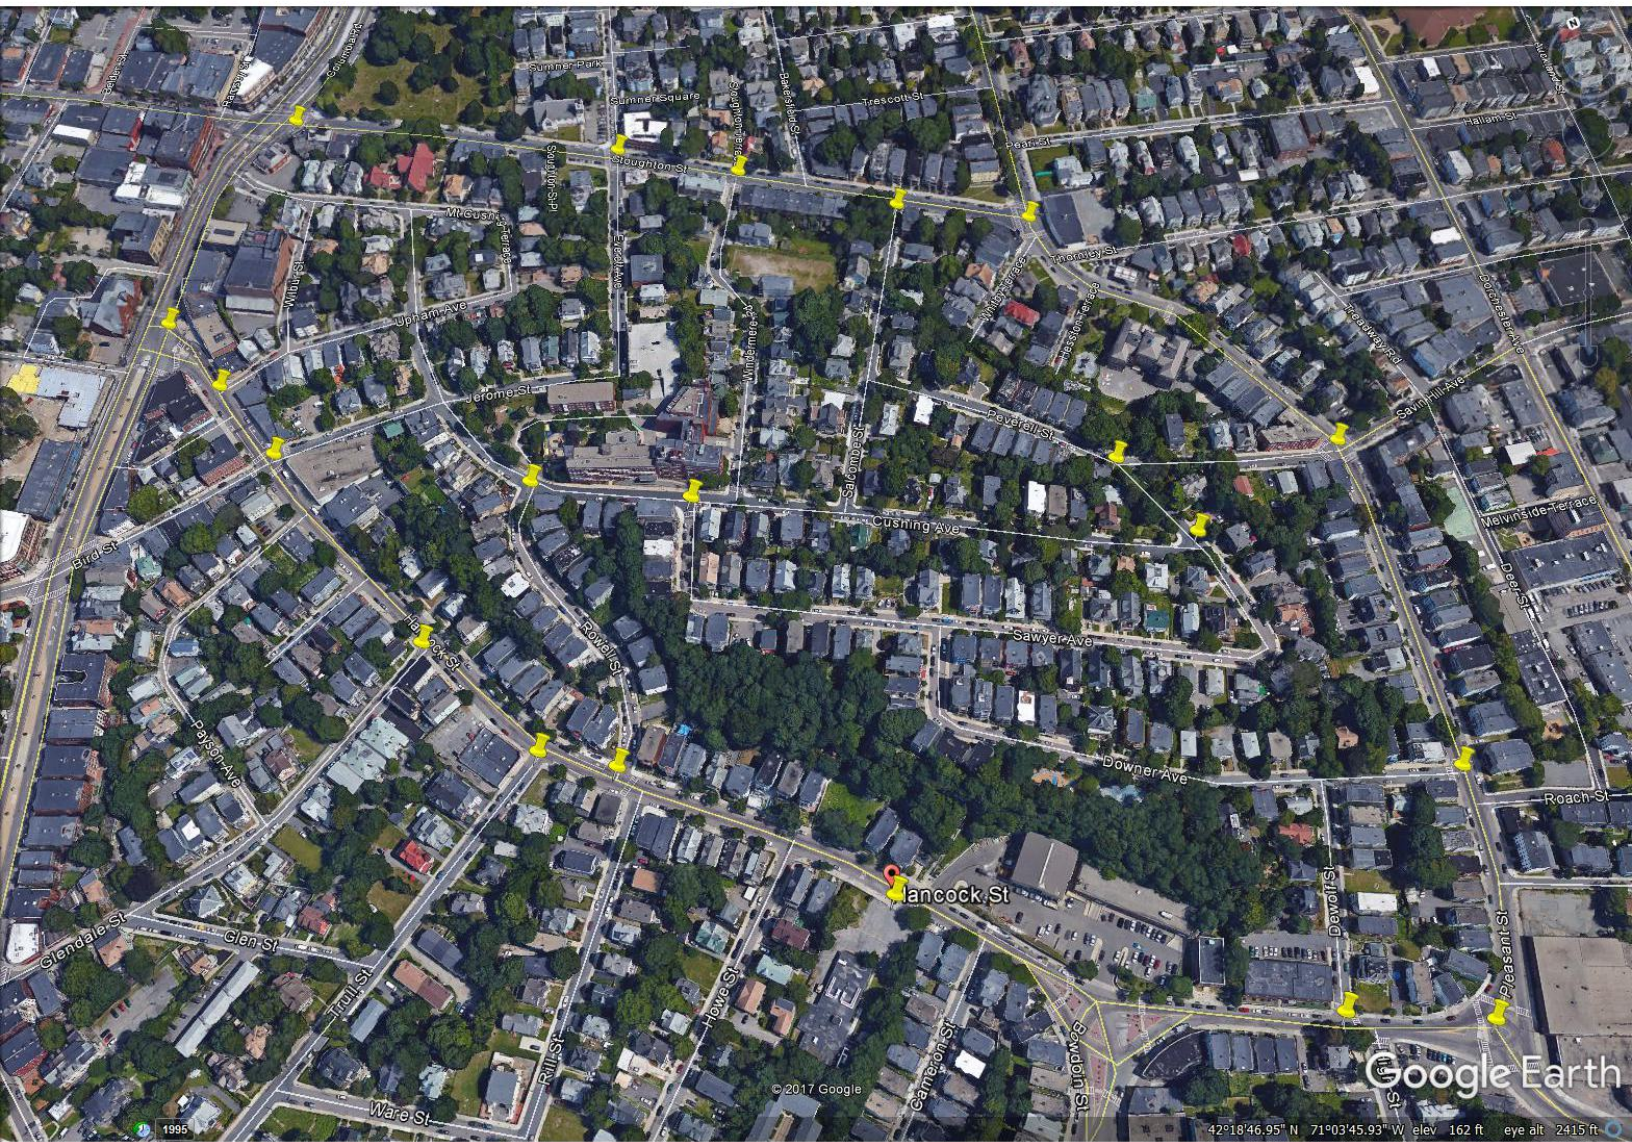

Google Earth

42°17'02.33" N, 71°06'05.25" W, elev. 78 ft., eye alt. 31821 ft.

© 2011 Google
W. Roxbury, MA

1996

Google Earth

42°17'02.33" N, 71°06'05.25" W elev. 78 ft. eye alt. 31821 ft.

Google Earth

42°16'51.07" N 71°06'24.41" W elev 118 ft eye alt 30317 ft

Google Earth

© 2017 Google

42°18'46.95" N 71°03'45.93" W elev 162 ft eye alt 2415 ft

1995

Google Earth

Imagery Date: 4/14/2017 42°17'14.03" N 71°03'05.55" W elev 55 ft eye alt 7932 ft

© 2017 Google

Google Earth

Imagery Date: 4/14/2017 42°20'03.49" N 71°02'36.82" W elev 84 ft eye alt 11917 ft